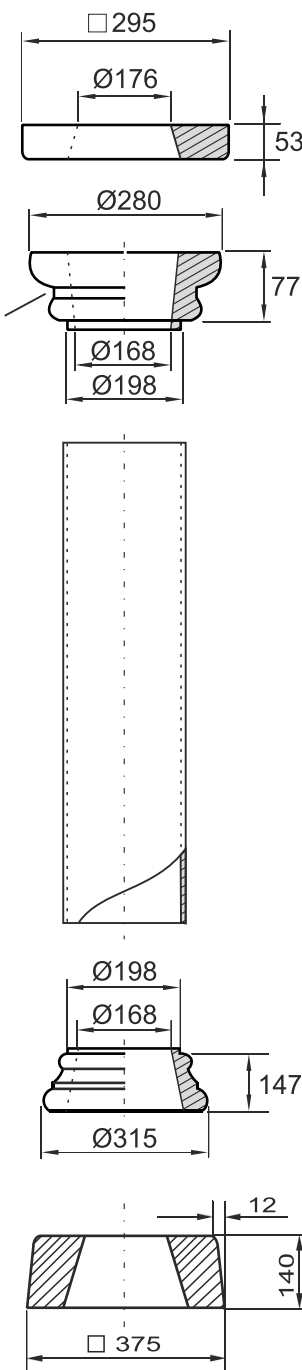

Fa. Josef Faschang
Pirath 1 · A-4950 Altheim
Tel. +43(0)7723-43750
Fax +43(0)7723-43750 99
Mobil +43(0)676-4328628

www.pic-stein.at
info@pic-stein.at

Linea „Toscana“

Säulenstecksystem

Preise lt. aktueller Webseite

Bemaßung in mm

Bezeichnung	Artikelnummer	Gewicht in kg	Preis / Stk.	Stück	Preis / Gesamt
Auflageplatte	AP 200	7,85	45,00		
Kapitell-KS	KS 200 KAR	4,70	60,00		
Kapitell-KH	KH 200 KAR	6,90	60,00		
Kapitell-KT	KT 200 KAR	4,20	60,00		
Stammrohr	erhältlich im Baustoffhandel				
Basis	B 200 KAR	9,80	60,00		
Sockel	S 200/220	28,60	60,00		
				Summe	

Preise inkl. ges. MwSt.

Zahlungsbedingungen, Versand- Verpackungskosten: siehe AGB