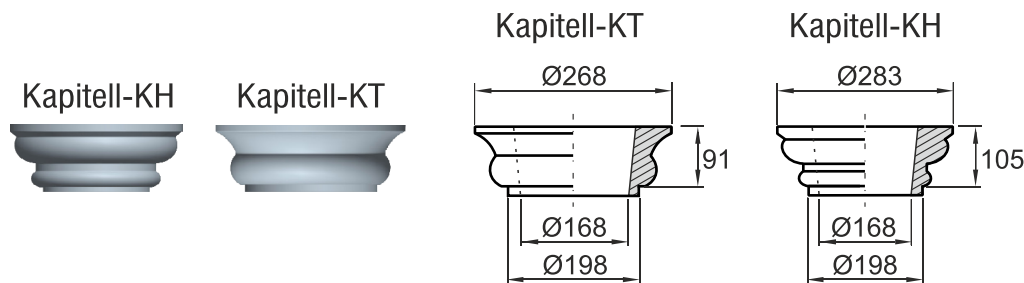

Fa. Josef Faschang
 Pirath 1 · A-4950 Altheim
 Tel. +43(0)7723-43750
 Fax +43(0)7723-43750 99
 Mobil +43(0)676-4328628

www.pic-stein.at
 info@pic-stein.at

Linea „Toscana“

Säulenstecksystem

Preise lt. aktueller Webseite

Bemaßung in mm

Bezeichnung	Artikelnummer	Gewicht in kg	Preis / Stk.	Stück	Preis / Gesamt
Auflageplatte	AP 200	7,85	45,00		
Kapitell-KS	KS 200 KAR	4,70	60,00		
Kapitell-KH	KH 200 KAR	6,90	60,00		
Kapitell-KT	KT 200 KAR	4,20	60,00		
Stammrohr	erhältlich im Baustoffhandel				
Basis	B 200 KAR	9,80	60,00		
Sockel	S 200/220	28,60	60,00		
				Summe	