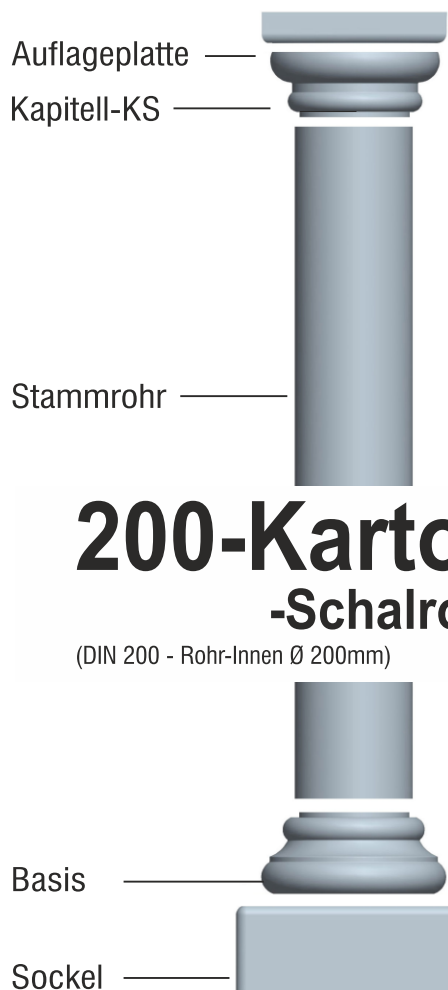

Fa. Josef Faschang
 Pirath 1 · A-4950 Altheim
 Tel. +43(0)7723-43750
 Fax +43(0)7723-43750 99
 Mobil +43(0)676-4328628

www.pic-stein.at
 info@pic-stein.at

Linea „Toscana“

Säulenstecksystem

Preise lt. aktueller Webseite

Bemaßung in mm

Bezeichnung	Artikelnummer	Gewicht in kg	Preis / Stk.	Stück	Preis / Gesamt
Auflageplatte	AP 200	7,85	45,00		
Kapitell-KS	KS 200 KAR	4,70	60,00		
Kapitell-KH	KH 200 KAR	6,90	60,00		
Kapitell-KT	KT 200 KAR	4,20	60,00		
Stammrohr	erhältlich im Baustoffhandel				
Basis	B 200 KAR	9,80	60,00		
Sockel	S 200/220	28,60	60,00		
				Summe	