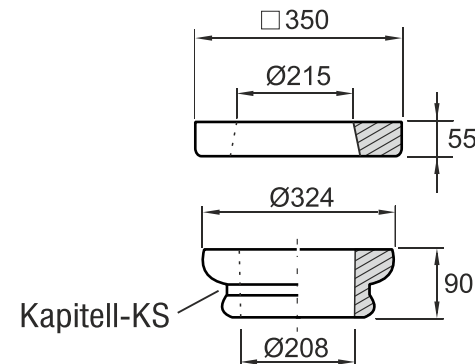

# Linea „Toscana“

Säulenstecksystem  
 für nachträgliche Verkleidung

Fertigteile können gegen Aufpreis 8,- pro Stück halbiert (geschnitten) angefertigt werden

Preise lt. aktueller Webseite

Bemaßung in mm

Bezeichnung	Artikelnummer	Gewicht in kg	Preis Stk./m	Stück	Preis / Gesamt
Auflageplatte	AP 200 NV	11,00	50,00		
Kapitell-KS	KS 200 NV	7,60	60,00		
Kapitell-KH	KH 200 NV	11,10	60,00		
Kapitell-KT	KT 200 NV	6,40	60,00		
Säule Ø 200	bereits vorhanden				
Basis	B 200 NV	14,00	60,00		
Sockel	S 200/220	28,60	60,00		
				<b>Summe</b>	