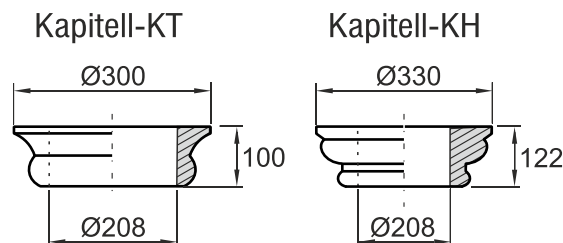

# Linea „Toscana“

Säulenstecksystem  
 für nachträgliche Verkleidung

Fertigteile können gegen Aufpreis 8,- pro Stück halbiert (geschnitten) angefertigt werden

Preise lt. aktueller Webseite

Bemaßung in mm

Bezeichnung	Artikelnummer	Gewicht in kg	Preis Stk./m	Stück	Preis / Gesamt
Auflageplatte	AP 200 NV	11,00	50,00		
Kapitell-KS	KS 200 NV	7,60	60,00		
Kapitell-KH	KH 200 NV	11,10	60,00		
Kapitell-KT	KT 200 NV	6,40	60,00		
Säule Ø 200	bereits vorhanden				
Basis	B 200 NV	14,00	60,00		
Sockel	S 200/220	28,60	60,00		
				<b>Summe</b>	