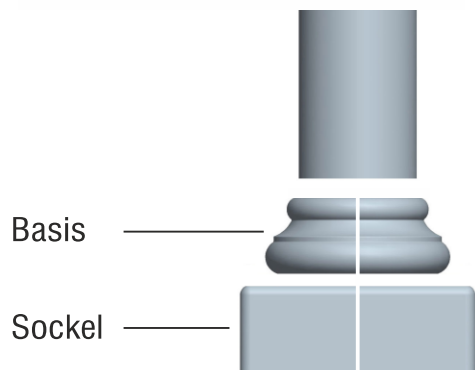

# Linea „Toscana“

Säulenstecksystem  
 für nachträgliche Verkleidung

Fertigteile können gegen Aufpreis 8,- pro Stück halbiert (geschnitten) angefertigt werden

Preise lt. aktueller Webseite

Bemaßung in mm

Bezeichnung	Artikelnummer	Gewicht in kg	Preis Stk./m	Stück	Preis / Gesamt
Auflageplatte	AP 200 NV	11,00	50,00		
Kapitell-KS	KS 200 NV	7,60	60,00		
Kapitell-KH	KH 200 NV	11,10	60,00		
Kapitell-KT	KT 200 NV	6,40	60,00		
Säule Ø 200	bereits vorhanden				
Basis	B 200 NV	14,00	60,00		
Sockel	S 200/220	28,60	60,00		
				<b>Summe</b>	