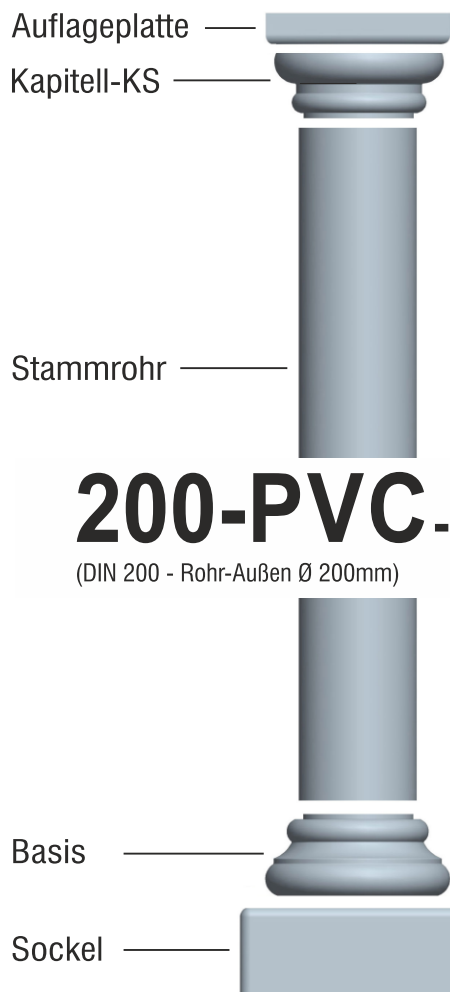

Fa. Josef Faschang
 Pirath 1 · A-4950 Altheim
 Tel. +43(0)7723-43750
 Fax +43(0)7723-43750 99
 Mobil +43(0)676-4328628

www.pic-stein.at
 info@pic-stein.at

Linea „Toscana“

Säulenstecksystem

200-PVC-Rohr
 (DIN 200 - Rohr-Außen Ø 200mm)

Preise lt. aktueller Webseite

Bemaßung in mm

Bezeichnung	Artikelnummer	Gewicht in kg	Preis / Stk.	Stück	Preis / Gesamt
Auflageplatte	AP 200 PVC	7,85	45,00		
Kapitell-KS	KS 200 PVC	4,70	60,00		
Kapitell-KH	KH 200 PVC	6,90	60,00		
Kapitell-KT	KT 200 PVC	4,20	60,00		
Stammrohr	erhältlich im Baustoffhandel				
Basis	B 200 PVC	9,80	60,00		
Sockel	S 200/220	28,60	60,00		
				Summe	