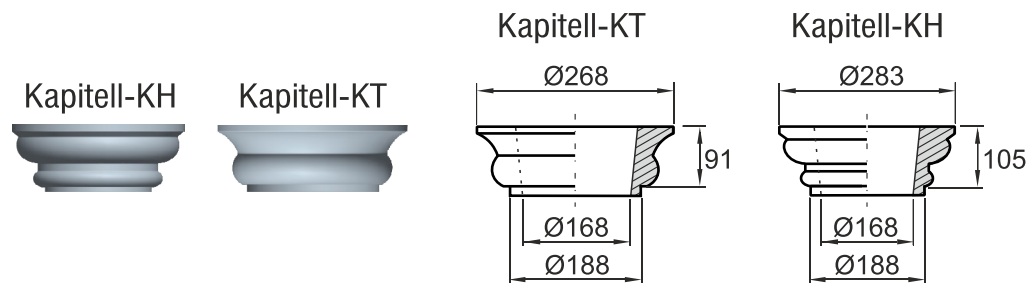

Fa. Josef Faschang
 Pirath 1 · A-4950 Altheim
 Tel. +43(0)7723-43750
 Fax +43(0)7723-43750 99
 Mobil +43(0)676-4328628

www.pic-stein.at
 info@pic-stein.at

Linea „Toscana“

Säulenstecksystem

200-PVC-Rohr
 (DIN 200 - Rohr-Außen Ø 200mm)

Preise lt. aktueller Webseite

Bemaßung in mm

Bezeichnung	Artikelnummer	Gewicht in kg	Preis / Stk.	Stück	Preis / Gesamt
Auflageplatte	AP 200 PVC	7,85	45,00		
Kapitell-KS	KS 200 PVC	4,70	60,00		
Kapitell-KH	KH 200 PVC	6,90	60,00		
Kapitell-KT	KT 200 PVC	4,20	60,00		
Stammrohr	erhältlich im Baustoffhandel				
Basis	B 200 PVC	9,80	60,00		
Sockel	S 200/220	28,60	60,00		
				Summe	