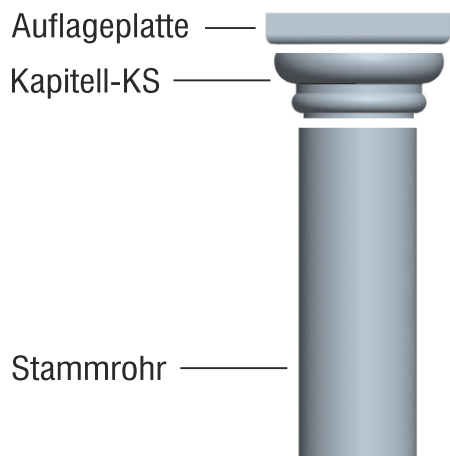

Fa. Josef Faschang
 Pirath 1 · A-4950 Altheim
 Tel. +43(0)7723-43750
 Fax +43(0)7723-43750 99
 Mobil +43(0)676-4328628

www.pic-stein.at
 info@pic-stein.at

Linea „Toscana“

Säulenstecksystem

220-GFK-Rohr

(DIN 200 - Rohr-Außen Ø 220mm)

Preise lt. aktueller Webseite

Bemaßung in mm

Bezeichnung	Artikelnummer	Gewicht in kg	Preis Stk./m	Stück	Preis / Gesamt
Auflageplatte	AP 220 GFK	11,00	50,00		
Kapitell-KS	KS 220 GFK	7,60	60,00		
Kapitell-KH	KH 220 GFK	11,10	60,00		
Kapitell-KT	KT 220 GFK	6,40	60,00		
Stammrohr	Rohr 220 GFK	6,4/m	Derzeit nicht Lieferbar		
Basis	B 220 GFK	14,00	60,00		
Sockel	S 200/220	28,60	60,00		
				Summe	