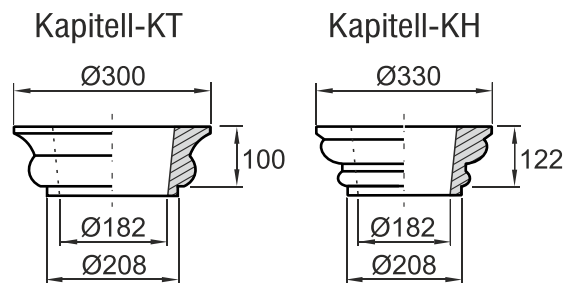

Fa. Josef Faschang
 Pirath 1 · A-4950 Altheim
 Tel. +43(0)7723-43750
 Fax +43(0)7723-43750 99
 Mobil +43(0)676-4328628

www.pic-stein.at
 info@pic-stein.at

Linea „Toscana“

Säulenstecksystem

220-GFK-Rohr

(DIN 200 - Rohr-Außen Ø 220mm)

Preise lt. aktueller Webseite

Bemaßung in mm

Bezeichnung	Artikelnummer	Gewicht in kg	Preis Stk./m	Stück	Preis / Gesamt
Auflageplatte	AP 220 GFK	11,00	50,00		
Kapitell-KS	KS 220 GFK	7,60	60,00		
Kapitell-KH	KH 220 GFK	11,10	60,00		
Kapitell-KT	KT 220 GFK	6,40	60,00		
Stammrohr	Rohr 220 GFK	6,4/m	Derzeit nicht Lieferbar		
Basis	B 220 GFK	14,00	60,00		
Sockel	S 200/220	28,60	60,00		
				Summe	