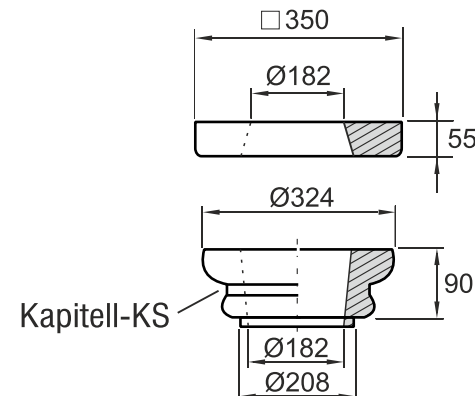

Fa. Josef Faschang
 Pirath 1 · A-4950 Altheim
 Tel. +43(0)7723-43750
 Fax +43(0)7723-43750 99
 Mobil +43(0)676-4328628

www.pic-stein.at
 info@pic-stein.at

Linea „Toscana“

Säulenstecksystem

220-GFK-Rohr

(DIN 200 - Rohr-Außen Ø 220mm)

Preise lt. aktueller Webseite

Bemaßung in mm

Bezeichnung	Artikelnummer	Gewicht in kg	Preis Stk./m	Stück	Preis / Gesamt
Auflageplatte	AP 220 GFK	11,00	50,00		
Kapitell-KS	KS 220 GFK	7,60	60,00		
Kapitell-KH	KH 220 GFK	11,10	60,00		
Kapitell-KT	KT 220 GFK	6,40	60,00		
Stammrohr	Rohr 220 GFK	6,4/m	Derzeit nicht Lieferbar		
Basis	B 220 GFK	14,00	60,00		
Sockel	S 200/220	28,60	60,00		
				Summe	