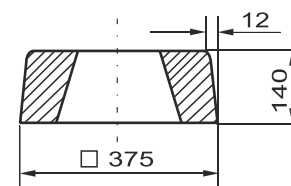

Preise lt. aktueller Webseite

Bemaßung in mm

Bezeichnung	Artikelnummer	Gewicht in kg	Preis Stk./m	Stück	Preis / Gesamt
Auflageplatte	AP 220 GFK	11,00	50,00		
Kapitell-KS	KS 220 GFK	7,60	60,00		
Kapitell-KH	KH 220 GFK	11,10	60,00		
Kapitell-KT	KT 220 GFK	6,40	60,00		
Stammrohr	Rohr 220 GFK	6,4/m	Derzeit nicht Lieferbar		
Basis	B 220 GFK	14,00	60,00		
Sockel	S 200/220	28,60	60,00		
				Summe	