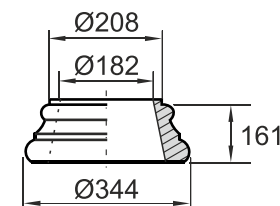

Fa. Josef Faschang
 Pirath 1 · A-4950 Altheim
 Tel. +43(0)7723-43750
 Fax +43(0)7723-43750 99
 Mobil +43(0)676-4328628

www.pic-stein.at
 info@pic-stein.at

Linea „Toscana“

Säulenstecksystem

220-GFK-Rohr

(DIN 200 - Rohr-Außen Ø 220mm)

Preise lt. aktueller Webseite

Bemaßung in mm

Bezeichnung	Artikelnummer	Gewicht in kg	Preis Stk./m	Stück	Preis / Gesamt
Auflageplatte	AP 220 GFK	11,00	50,00		
Kapitell-KS	KS 220 GFK	7,60	60,00		
Kapitell-KH	KH 220 GFK	11,10	60,00		
Kapitell-KT	KT 220 GFK	6,40	60,00		
Stammrohr	Rohr 220 GFK	6,4/m	Derzeit nicht Lieferbar		
Basis	B 220 GFK	14,00	60,00		
Sockel	S 200/220	28,60	60,00		
				Summe	