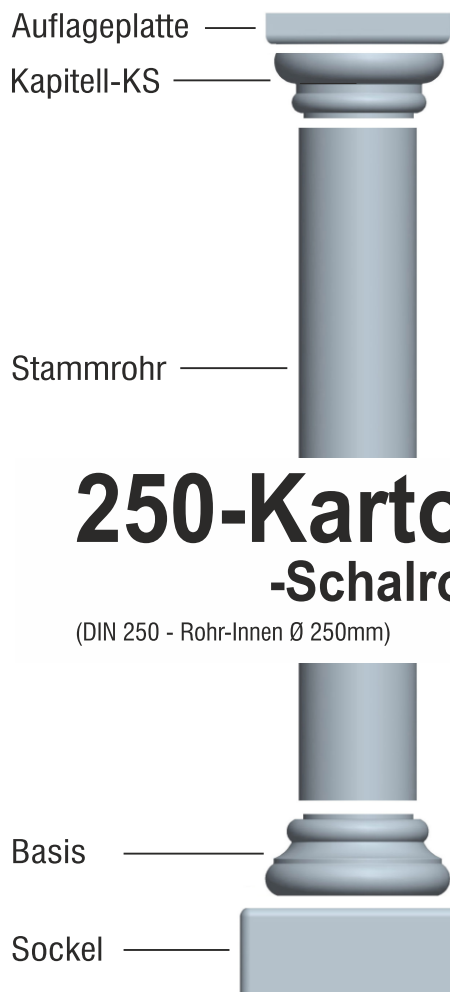

Fa. Josef Faschang
 Pirath 1 · A-4950 Altheim
 Tel. +43(0)7723-43750
 Fax +43(0)7723-43750 99
 Mobil +43(0)676-4328628

www.pic-stein.at
 info@pic-stein.at

Linea „Toscana“

Säulenstecksystem

250-Karton-Schalrohr

(DIN 250 - Rohr-Innen Ø 250mm)

Preise lt. aktueller Webseite

Bemaßung in mm

Bezeichnung	Artikelnummer	Gewicht in kg	Preis / Stk.	Stück	Preis / Gesamt
Auflegeplatte	AP 250	11,00	50,00		
Kapitell-KS	KS 250 KAR	7,40	65,00		
Kapitell-KH	KH 250 KAR	10,60	65,00		
Kapitell-KT	KT 250 KAR	6,70	65,00		
Stammrohr	erhältlich im Baustoffhandel				
Basis	B 250 KAR	15,10	65,00		
Sockel	S 250/270	40,40	70,00		
				Summe	