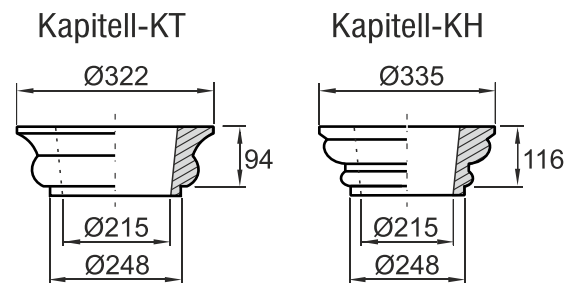

Fa. Josef Faschang
 Pirath 1 · A-4950 Altheim
 Tel. +43(0)7723-43750
 Fax +43(0)7723-43750 99
 Mobil +43(0)676-4328628

www.pic-stein.at
 info@pic-stein.at

Linea „Toscana“

Säulenstecksystem

250-Karton-Schalrohr

(DIN 250 - Rohr-Innen Ø 250mm)

Preise lt. aktueller Webseite

Bemaßung in mm

Bezeichnung	Artikelnummer	Gewicht in kg	Preis / Stk.	Stück	Preis / Gesamt
Auflegeplatte	AP 250	11,00	50,00		
Kapitell-KS	KS 250 KAR	7,40	65,00		
Kapitell-KH	KH 250 KAR	10,60	65,00		
Kapitell-KT	KT 250 KAR	6,70	65,00		
Stammrohr	erhältlich im Baustoffhandel				
Basis	B 250 KAR	15,10	65,00		
Sockel	S 250/270	40,40	70,00		
				Summe	