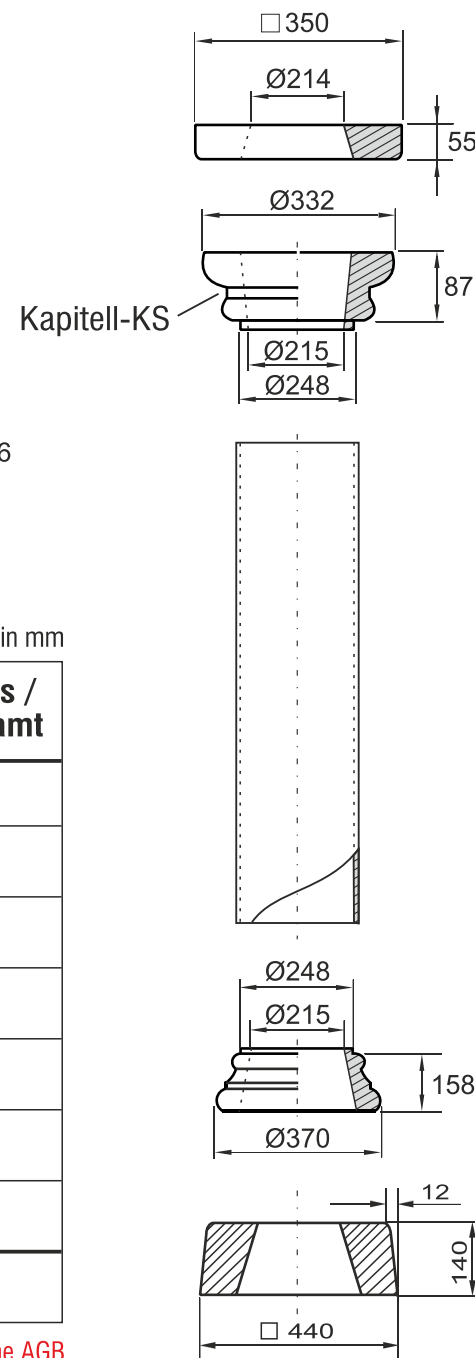

Fa. Josef Faschang
 Pirath 1 · A-4950 Altheim
 Tel. +43(0)7723-43750
 Fax +43(0)7723-43750 99
 Mobil +43(0)676-4328628

www.pic-stein.at
 info@pic-stein.at

Linea „Toscana“

Säulenstecksystem

250-Karton-Schalrohr

(DIN 250 - Rohr-Innen Ø 250mm)

Preise lt. aktueller Webseite

Bemaßung in mm

Bezeichnung	Artikelnummer	Gewicht in kg	Preis / Stk.	Stück	Preis / Gesamt
Auflegeplatte	AP 250	11,00	50,00		
Kapitell-KS	KS 250 KAR	7,40	65,00		
Kapitell-KH	KH 250 KAR	10,60	65,00		
Kapitell-KT	KT 250 KAR	6,70	65,00		
Stammrohr	erhältlich im Baustoffhandel				
Basis	B 250 KAR	15,10	65,00		
Sockel	S 250/270	40,40	70,00		
				Summe	