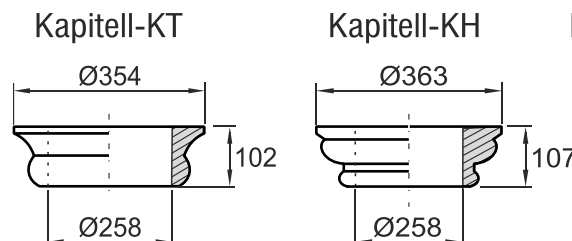

Fa. Josef Faschang
 Pirath 1 · A-4950 Altheim
 Tel. +43(0)7723-43750
 Fax +43(0)7723-43750 99
 Mobil +43(0)676-4328628

www.pic-stein.at
 info@pic-stein.at

Linea „Toscana“

Säulenstecksystem
 für nachträgliche Verkleidung

250mm Ø Säule
 bereits vorhanden

Fertigteile können gegen Aufpreis 8,- pro Stück halbiert (geschnitten) angefertigt werden

Preise lt. aktueller Webseite

Bemaßung in mm

Bezeichnung	Artikelnummer	Gewicht in kg	Preis Stk./m	Stück	Preis / Gesamt
Auflageplatte	AP 250 NV	13,77	55,00		
Kapitell-KS	KS 250 NV	8,00	65,00		
Kapitell-KH	KH 250 NV	11,20	65,00		
Kapitell-KT	KT 250 NV	8,30	65,00		
Säule Ø 250	bereits vorhanden				
Basis	B 250 NV	18,00	65,00		
Sockel	S 250/270	40,40	70,00		
				Summe	