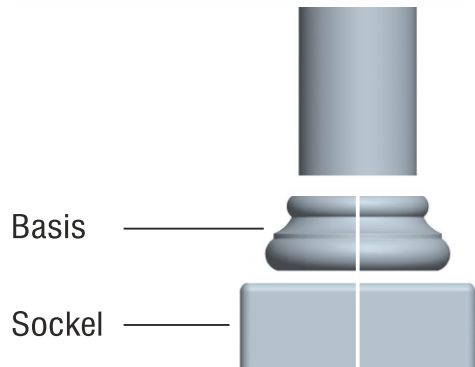

Fa. Josef Faschang
 Pirath 1 · A-4950 Altheim
 Tel. +43(0)7723-43750
 Fax +43(0)7723-43750 99
 Mobil +43(0)676-4328628

www.pic-stein.at
 info@pic-stein.at

Linea „Toscana“

Säulenstecksystem
 für nachträgliche Verkleidung

250mm Ø Säule
 bereits vorhanden

Fertigteile können gegen Aufpreis 8,- pro Stück halbiert (geschnitten) angefertigt werden

Preise lt. aktueller Webseite

Bemaßung in mm

Bezeichnung	Artikelnummer	Gewicht in kg	Preis Stk./m	Stück	Preis / Gesamt
Auflageplatte	AP 250 NV	13,77	55,00		
Kapitell-KS	KS 250 NV	8,00	65,00		
Kapitell-KH	KH 250 NV	11,20	65,00		
Kapitell-KT	KT 250 NV	8,30	65,00		
Säule Ø 250	bereits vorhanden				
Basis	B 250 NV	18,00	65,00		
Sockel	S 250/270	40,40	70,00		
				Summe	