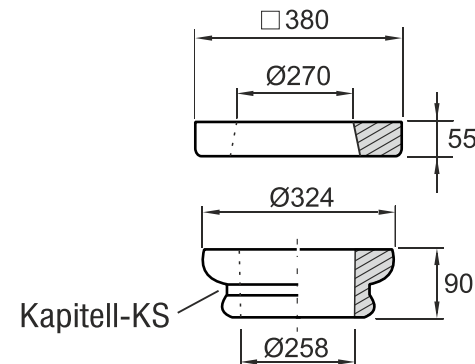

Fa. Josef Faschang
 Pirath 1 · A-4950 Altheim
 Tel. +43(0)7723-43750
 Fax +43(0)7723-43750 99
 Mobil +43(0)676-4328628

www.pic-stein.at
 info@pic-stein.at

Linea „Toscana“

Säulenstecksystem
 für nachträgliche Verkleidung

250mm Ø Säule
 bereits vorhanden

Fertigteile können gegen Aufpreis 8,- pro Stück halbiert (geschnitten) angefertigt werden

Preise lt. aktueller Webseite

Bemaßung in mm

Bezeichnung	Artikelnummer	Gewicht in kg	Preis Stk./m	Stück	Preis / Gesamt
Auflageplatte	AP 250 NV	13,77	55,00		
Kapitell-KS	KS 250 NV	8,00	65,00		
Kapitell-KH	KH 250 NV	11,20	65,00		
Kapitell-KT	KT 250 NV	8,30	65,00		
Säule Ø 250	bereits vorhanden				
Basis	B 250 NV	18,00	65,00		
Sockel	S 250/270	40,40	70,00		
				Summe	