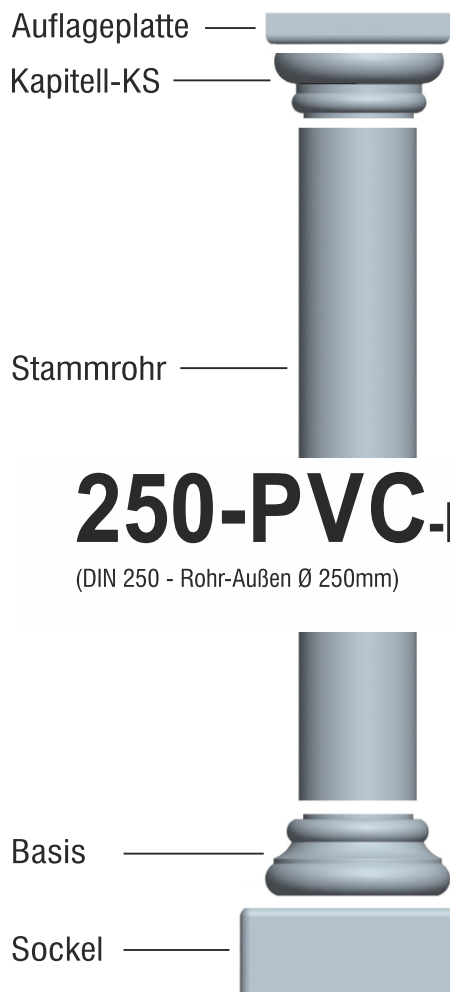

Fa. Josef Faschang
 Pirath 1 · A-4950 Altheim
 Tel. +43(0)7723-43750
 Fax +43(0)7723-43750 99
 Mobil +43(0)676-4328628

www.pic-stein.at
 info@pic-stein.at

Linea „Toscana“

Säulenstecksystem

Preise lt. aktueller Webseite

Bemaßung in mm

Bezeichnung	Artikelnummer	Gewicht in kg	Preis / Stk.	Stück	Preis / Gesamt
Auflageplatte	AP 250	11,00	50,00		
Kapitell-KS	KS 250 PVC	7,40	65,00		
Kapitell-KH	KH 250 PVC	10,60	65,00		
Kapitell-KT	KT 250 PVC	6,70	65,00		
Stammrohr	erhältlich im Baustoffhandel				
Basis	B 250 PVC	15,10	65,00		
Sockel	S 250/270	40,40	70,00		
				Summe	