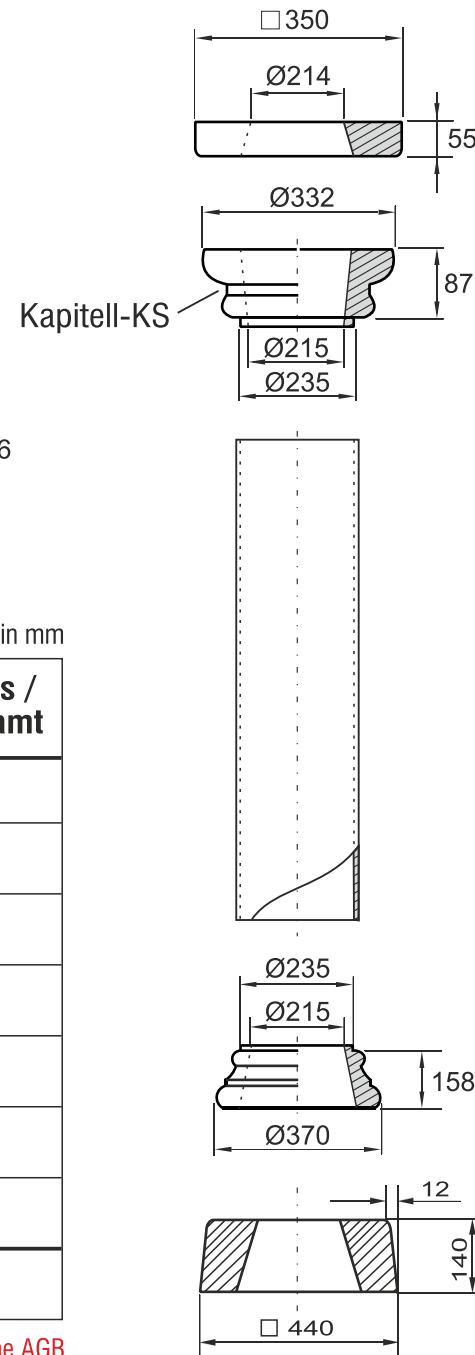

Fa. Josef Faschang
Pirath 1 · A-4950 Altheim
Tel. +43(0)7723-43750
Fax +43(0)7723-43750 99
Mobil +43(0)676-4328628

www.pic-stein.at
info@pic-stein.at

Linea „Toscana“

Säulenstecksystem

Preise lt. aktueller Webseite

Bemaßung in mm

Bezeichnung	Artikelnummer	Gewicht in kg	Preis / Stk.	Stück	Preis / Gesamt
Auflageplatte	AP 250	11,00	50,00		
Kapitell-KS	KS 250 PVC	7,40	65,00		
Kapitell-KH	KH 250 PVC	10,60	65,00		
Kapitell-KT	KT 250 PVC	6,70	65,00		
Stammrohr	erhältlich im Baustoffhandel				
Basis	B 250 PVC	15,10	65,00		
Sockel	S 250/270	40,40	70,00		
				Summe	

Preise inkl. ges. MwSt.

Zahlungsbedingungen, Versand- Verpackungskosten: siehe AGB