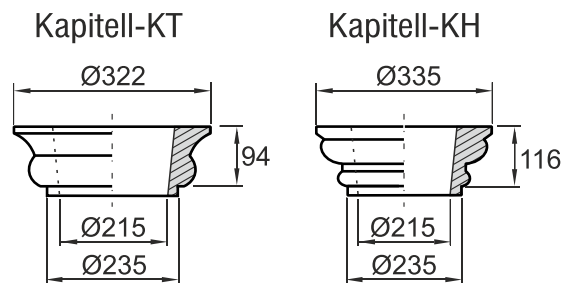

Fa. Josef Faschang
Pirath 1 · A-4950 Altheim
Tel. +43(0)7723-43750
Fax +43(0)7723-43750 99
Mobil +43(0)676-4328628

www.pic-stein.at
info@pic-stein.at

Linea „Toscana“

Säulenstecksystem

Preise lt. aktueller Webseite

Bemaßung in mm

Bezeichnung	Artikelnummer	Gewicht in kg	Preis / Stk.	Stück	Preis / Gesamt
Auflageplatte	AP 250	11,00	50,00		
Kapitell-KS	KS 250 PVC	7,40	65,00		
Kapitell-KH	KH 250 PVC	10,60	65,00		
Kapitell-KT	KT 250 PVC	6,70	65,00		
Stammrohr	erhältlich im Baustoffhandel				
Basis	B 250 PVC	15,10	65,00		
Sockel	S 250/270	40,40	70,00		
				Summe	

Preise inkl. ges. MwSt.

Zahlungsbedingungen, Versand- Verpackungskosten: siehe AGB