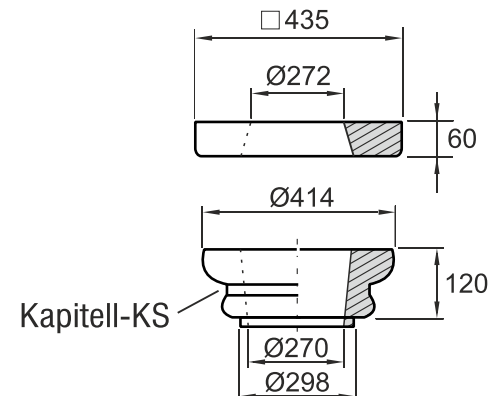

Fa. Josef Faschang
 Pirath 1 · A-4950 Altheim
 Tel. +43(0)7723-43750
 Fax +43(0)7723-43750 99
 Mobil +43(0)676-4328628

www.pic-stein.at
 info@pic-stein.at

Linea „Toscana“

Säulenstecksystem

300-Karton-Schalrohr

(DIN 300 - Rohr-Innen Ø 300mm)

Preise lt. aktueller Webseite

Bemaßung in mm

Bezeichnung	Artikelnummer	Gewicht in kg	Preis / Stk.	Stück	Preis / Gesamt
Auflageplatte	AP 300	18,55	60,00		
Kapitell-KS	KS 300 KAR	14,10	80,00		
Kapitell-KH	KH 300 KAR	19,30	80,00		
Kapitell-KT	KT 300 KAR	12,90	80,00		
Stammrohr	erhältlich im Baustoffhandel				
Basis	B 300 KAR	28,30	80,00		
Sockel	S 300/320	51,50	80,00		
				Summe	