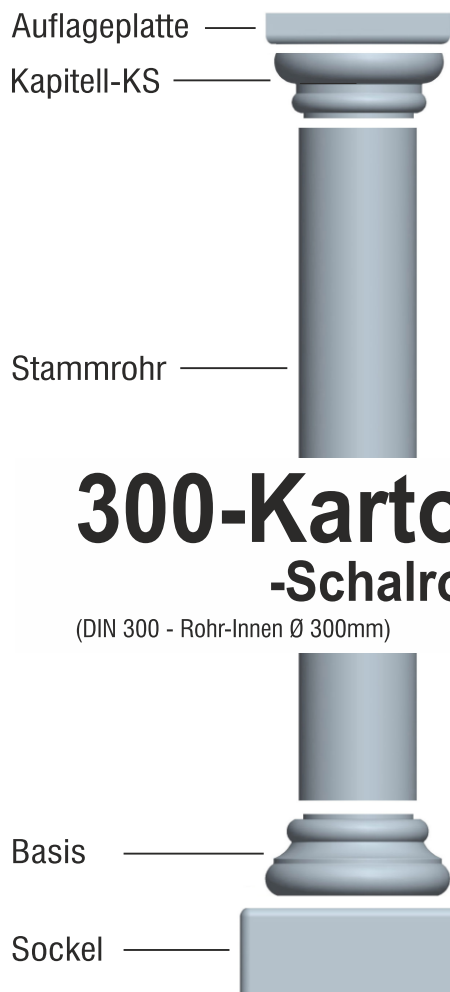

Fa. Josef Faschang
 Pirath 1 · A-4950 Altheim
 Tel. +43(0)7723-43750
 Fax +43(0)7723-43750 99
 Mobil +43(0)676-4328628

www.pic-stein.at
 info@pic-stein.at

Linea „Toscana“

Säulenstecksystem

300-Karton-Schalrohr

(DIN 300 - Rohr-Innen Ø 300mm)

Preise lt. aktueller Webseite

Bemaßung in mm

Bezeichnung	Artikelnummer	Gewicht in kg	Preis / Stk.	Stück	Preis / Gesamt
Auflageplatte	AP 300	18,55	60,00		
Kapitell-KS	KS 300 KAR	14,10	80,00		
Kapitell-KH	KH 300 KAR	19,30	80,00		
Kapitell-KT	KT 300 KAR	12,90	80,00		
Stammrohr	erhältlich im Baustoffhandel				
Basis	B 300 KAR	28,30	80,00		
Sockel	S 300/320	51,50	80,00		
				Summe	