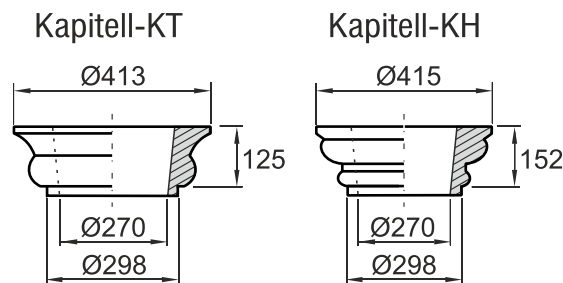

(DIN 300 - Rohr-Innen Ø 300mm)

Preise lt. aktueller Webseite

Bemaßung in mm

Bezeichnung	Artikelnummer	Gewicht in kg	Preis / Stk.	Stück	Preis / Gesamt
Auflageplatte	AP 300	18,55	60,00		
Kapitell-KS	KS 300 KAR	14,10	80,00		
Kapitell-KH	KH 300 KAR	19,30	80,00		
Kapitell-KT	KT 300 KAR	12,90	80,00		
Stammrohr	erhältlich im Baustoffhandel				
Basis	B 300 KAR	28,30	80,00		
Sockel	S 300/320	51,50	80,00		
				Summe	