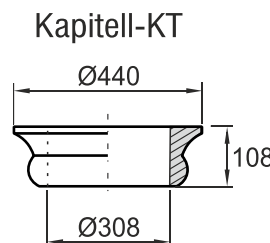

# Linea „Toscana“

Säulenstecksystem  
 für nachträgliche Verkleidung

**300 mm Ø Säule**  
 bereits vorhanden

Fertigteile können gegen Aufpreis 10,- pro Stück halbiert (geschnitten) angefertigt werden

Preise lt. aktueller Webseite