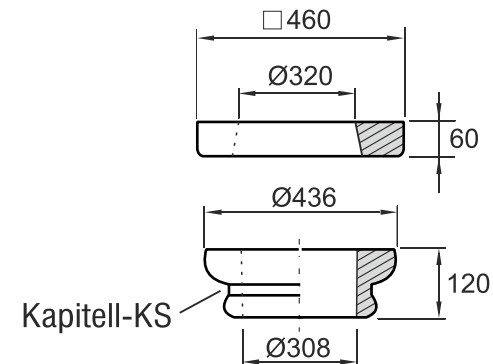

# Linea „Toscana“

Säulenstecksystem  
 für nachträgliche Verkleidung

**300 mm Ø Säule**  
 bereits vorhanden

Fertigteile können gegen Aufpreis 10,- pro Stück halbiert (geschnitten) angefertigt werden

Preise lt. aktueller Webseite

Bemaßung in mm

Bezeichnung	Artikelnummer	Gewicht in kg	Preis Stk./m	Stück	Preis / Gesamt
Auflageplatte	AP 300 NV	21,20	60,00		
Kapitell-KS	KS 300 NV	16,40	80,00		
Kapitell-KH	KH 300 NV	13,60	80,00		
Kapitell-KT	KT 300 NV	24,20	80,00		
Säule Ø 300	bereits vorhanden				
Basis	B 300 NV	31,30	80,00		
Sockel	S 300/320	51,50	80,00		
				<b>Summe</b>	