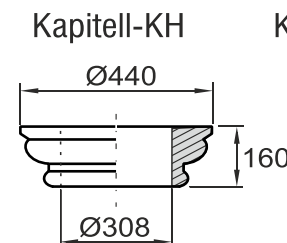

# Linea „Toscana“

Säulenstecksystem  
 für nachträgliche Verkleidung

**300 mm Ø Säule**  
 bereits vorhanden

Fertigteile können gegen Aufpreis 10,- pro Stück halbiert (geschnitten) angefertigt werden

Preise lt. aktueller Webseite