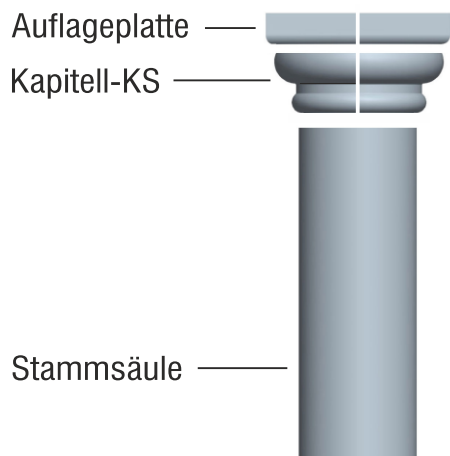

# Linea „Toscana“

Säulenstecksystem  
 für nachträgliche Verkleidung

**300 mm Ø Säule**  
 bereits vorhanden

Fertigteile können gegen Aufpreis 10,- pro Stück halbiert (geschnitten) angefertigt werden

Preise lt. aktueller Webseite

Bemaßung in mm

Bezeichnung	Artikelnummer	Gewicht in kg	Preis Stk./m	Stück	Preis / Gesamt
Auflageplatte	AP 300 NV	21,20	60,00		
Kapitell-KS	KS 300 NV	16,40	80,00		
Kapitell-KH	KH 300 NV	13,60	80,00		
Kapitell-KT	KT 300 NV	24,20	80,00		
Säule Ø 300	bereits vorhanden				
Basis	B 300 NV	31,30	80,00		
Sockel	S 300/320	51,50	80,00		
				<b>Summe</b>	