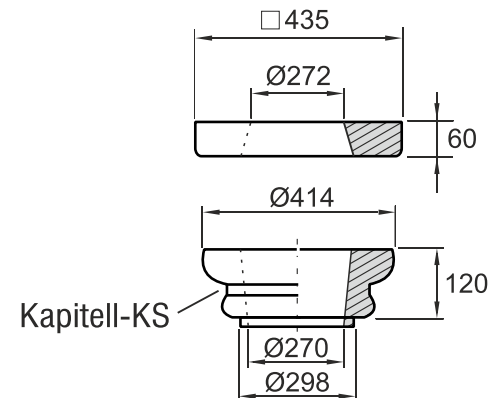

Fa. Josef Faschang
 Pirath 1 · A-4950 Altheim
 Tel. +43(0)7723-43750
 Fax +43(0)7723-43750 99
 Mobil +43(0)676-4328628

www.pic-stein.at
 info@pic-stein.at

Linea „Toscana“

Säulenstecksystem

300-PVC-Rohr

(DIN 300 - Rohr-Außen Ø 315mm)

Preise lt. aktueller Webseite

Bemaßung in mm

Bezeichnung	Artikelnummer	Gewicht in kg	Preis / Stk.	Stück	Preis / Gesamt
Auflageplatte	AP 300	18,50	60,00		
Kapitell-KS	KS 300 PVC	14,10	80,00		
Kapitell-KH	KH 300 PVC	19,30	80,00		
Kapitell-KT	KT 300 PVC	12,90	80,00		
Stammrohr	erhältlich im Baustoffhandel				
Basis	B 300 PVC	28,30	80,00		
Sockel	S 300/320	51,50	80,00		
				Summe	