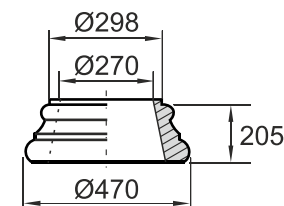

Fa. Josef Faschang
 Pirath 1 · A-4950 Altheim
 Tel. +43(0)7723-43750
 Fax +43(0)7723-43750 99
 Mobil +43(0)676-4328628

www.pic-stein.at
 info@pic-stein.at

Linea „Toscana“

Säulenstecksystem

300-PVC-Rohr

(DIN 300 - Rohr-Außen Ø 315mm)

Preise lt. aktueller Webseite

Bemaßung in mm

Bezeichnung	Artikelnummer	Gewicht in kg	Preis / Stk.	Stück	Preis / Gesamt
Auflageplatte	AP 300	18,50	60,00		
Kapitell-KS	KS 300 PVC	14,10	80,00		
Kapitell-KH	KH 300 PVC	19,30	80,00		
Kapitell-KT	KT 300 PVC	12,90	80,00		
Stammrohr	erhältlich im Baustoffhandel				
Basis	B 300 PVC	28,30	80,00		
Sockel	S 300/320	51,50	80,00		
				Summe	