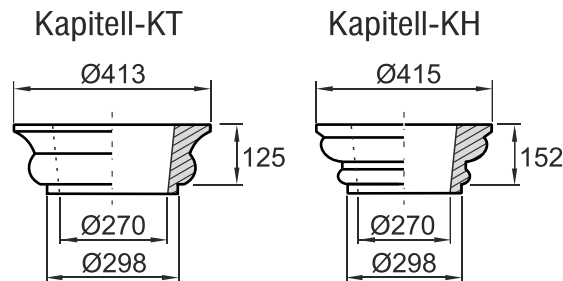

Fa. Josef Faschang
 Pirath 1 · A-4950 Altheim
 Tel. +43(0)7723-43750
 Fax +43(0)7723-43750 99
 Mobil +43(0)676-4328628

www.pic-stein.at
 info@pic-stein.at

Linea „Toscana“

Säulenstecksystem

300-PVC-Rohr

(DIN 300 - Rohr-Außen Ø 315mm)

Preise lt. aktueller Webseite

Bemaßung in mm

Bezeichnung	Artikelnummer	Gewicht in kg	Preis / Stk.	Stück	Preis / Gesamt
Auflageplatte	AP 300	18,50	60,00		
Kapitell-KS	KS 300 PVC	14,10	80,00		
Kapitell-KH	KH 300 PVC	19,30	80,00		
Kapitell-KT	KT 300 PVC	12,90	80,00		
Stammrohr	erhältlich im Baustoffhandel				
Basis	B 300 PVC	28,30	80,00		
Sockel	S 300/320	51,50	80,00		
				Summe	