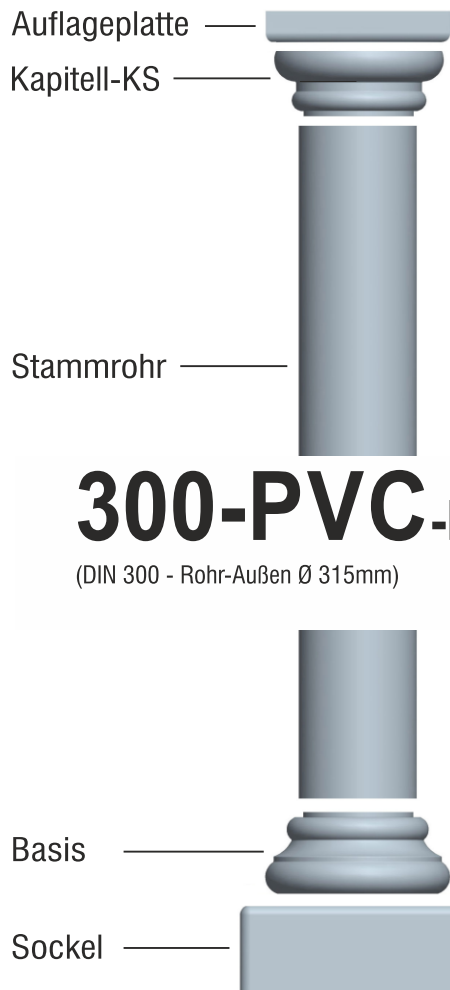

Fa. Josef Faschang
 Pirath 1 · A-4950 Altheim
 Tel. +43(0)7723-43750
 Fax +43(0)7723-43750 99
 Mobil +43(0)676-4328628

www.pic-stein.at
 info@pic-stein.at

Linea „Toscana“

Säulenstecksystem

300-PVC-Rohr

(DIN 300 - Rohr-Außen Ø 315mm)

Preise lt. aktueller Webseite

Bemaßung in mm

Bezeichnung	Artikelnummer	Gewicht in kg	Preis / Stk.	Stück	Preis / Gesamt
Auflageplatte	AP 300	18,50	60,00		
Kapitell-KS	KS 300 PVC	14,10	80,00		
Kapitell-KH	KH 300 PVC	19,30	80,00		
Kapitell-KT	KT 300 PVC	12,90	80,00		
Stammrohr	erhältlich im Baustoffhandel				
Basis	B 300 PVC	28,30	80,00		
Sockel	S 300/320	51,50	80,00		
				Summe	