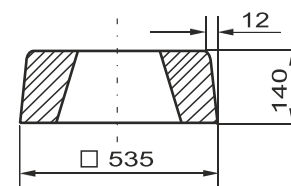

Fa. Josef Faschang
 Pirath 1 · A-4950 Altheim
 Tel. +43(0)7723-43750
 Fax +43(0)7723-43750 99
 Mobil +43(0)676-4328628

www.pic-stein.at
 info@pic-stein.at

Linea „Toscana“

Säulenstecksystem

300-PVC-Rohr

(DIN 300 - Rohr-Außen Ø 315mm)

Preise lt. aktueller Webseite

Bemaßung in mm

Bezeichnung	Artikelnummer	Gewicht in kg	Preis / Stk.	Stück	Preis / Gesamt
Auflageplatte	AP 300	18,50	60,00		
Kapitell-KS	KS 300 PVC	14,10	80,00		
Kapitell-KH	KH 300 PVC	19,30	80,00		
Kapitell-KT	KT 300 PVC	12,90	80,00		
Stammrohr	erhältlich im Baustoffhandel				
Basis	B 300 PVC	28,30	80,00		
Sockel	S 300/320	51,50	80,00		
				Summe	