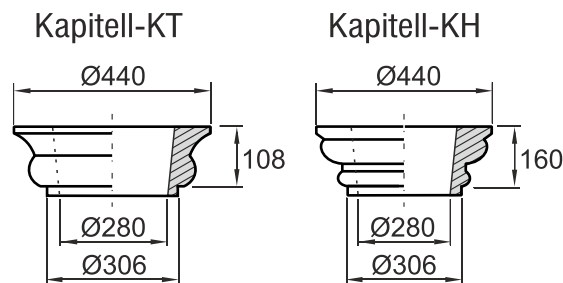

Stammrohr

320-GFK-Rohr

(DIN 300 - Rohr-Außen Ø 324mm)

Basis

Sockel

Preise lt. aktueller Webseite

Bemaßung in mm

Bezeichnung	Artikelnummer	Gewicht in kg	Preis Stk./m	Stück	Preis / Gesamt
Auflageplatte	AP 320	21,20	60,00		
Kapitell-KS	KS 320 GFK	16,40	80,00		
Kapitell-KH	KH 320 GFK	13,60	80,00		
Kapitell-KT	KT 320 GFK	24,20	80,00		
Stammrohr	Rohr 320 GFK	13,5/m	Derzeit nicht Lieferbar		
Basis	B 320 GFK	31,30	80,00		
Sockel	S 300/320	51,50	80,00		
				Summe	