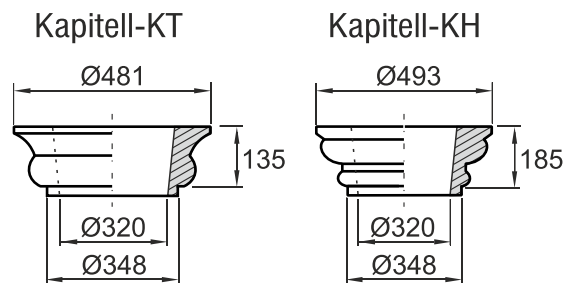

Stammrohr

350-Karton-Schalrohr

(DIN 350 - Rohr-Innen Ø 350mm)

Basis

Sockel

Preise lt. aktueller Webseite

Bemaßung in mm

Bezeichnung	Artikelnummer	Gewicht in kg	Preis / Stk.	Stück	Preis / Gesamt
Auflageplatte	AP 350	32,50	80,00		
Kapitell-KS	KS 350 KAR	19,70	100,00		
Kapitell-KH	KH 350 KAR	29,00	100,00		
Kapitell-KT	KT 350 KAR	16,80	100,00		
Stammrohr	erhältlich im Baustoffhandel				
Basis	B 350 KAR	38,20	100,00		
Sockel	S 350	70,00	100,00		
				Summe	