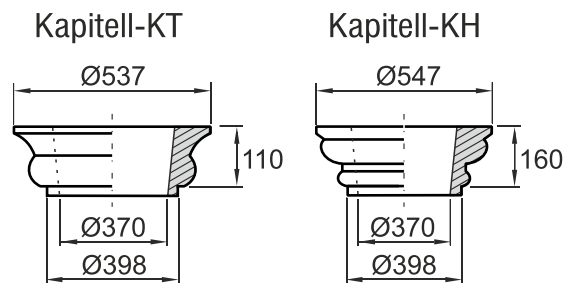

Stammrohr

400-Karton-Schalrohr

(DIN 400 - Rohr-Innen Ø 400mm)

Basis

Sockel

Preise lt. aktueller Webseite

Bemaßung in mm

Bezeichnung	Artikelnummer	Gewicht in kg	Preis / Stk.	Stück	Preis / Gesamt
Auflageplatte	AP 400	42,65	90,00		
Kapitell-KS	KS 400 KAR	23,50	120,00		
Kapitell-KH	KH 400 KAR	33,00	120,00		
Kapitell-KT	KT 400 KAR	19,03	120,00		
Stammrohr	erhältlich im Baustoffhandel				
Basis	B 400 KAR	40,00	120,00		
Sockel	S 400	90,00	120,00		
				Summe	