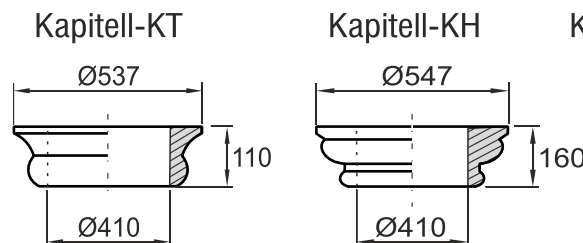

Fa. Josef Faschang
 Pirath 1 · A-4950 Altheim
 Tel. +43(0)7723-43750
 Fax +43(0)7723-43750 99
 Mobil +43(0)676-4328628

www.pic-stein.at
 info@pic-stein.at

Linea „Toscana“

Säulenstecksystem
 für nachträgliche Verkleidung

400 mm Ø Säule
 bereits vorhanden

Fertigteile können gegen Aufpreis 4,- pro Stück halbiert (geschnitten) angefertigt werden

Preise lt. aktueller Webseite

Bemaßung in mm

Bezeichnung	Artikelnummer	Gewicht in kg	Preis Stk./m	Stück	Preis / Gesamt
Auflageplatte	AP 300 NV	42,65	90,00		
Kapitell-KS	KS 300 NV	23,50	120,00		
Kapitell-KH	KH 300 NV	33,00	120,00		
Kapitell-KT	KT 300 NV	19,00	120,00		
Säule Ø 300	bereits vorhanden				
Basis	B 300 NV	40,00	120,00		
Sockel	S 300/320	90,00	120,00		
				Summe	