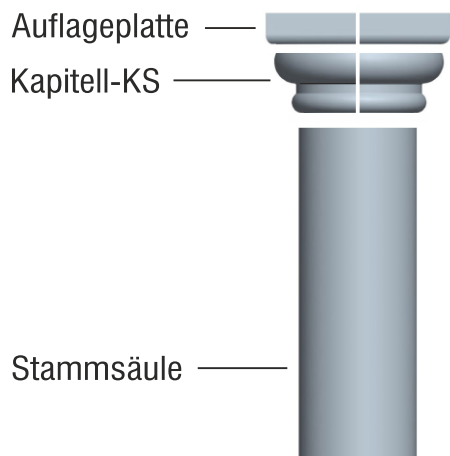

Fa. Josef Faschang
 Pirath 1 · A-4950 Altheim
 Tel. +43(0)7723-43750
 Fax +43(0)7723-43750 99
 Mobil +43(0)676-4328628

www.pic-stein.at
 info@pic-stein.at

Linea „Toscana“

Säulenstecksystem
 für nachträgliche Verkleidung

400 mm Ø Säule
 bereits vorhanden

Fertigteile können gegen Aufpreis 4,- pro Stück halbiert (geschnitten) angefertigt werden

Preise lt. aktueller Webseite

Bemaßung in mm

Bezeichnung	Artikelnummer	Gewicht in kg	Preis Stk./m	Stück	Preis / Gesamt
Auflageplatte	AP 300 NV	42,65	90,00		
Kapitell-KS	KS 300 NV	23,50	120,00		
Kapitell-KH	KH 300 NV	33,00	120,00		
Kapitell-KT	KT 300 NV	19,00	120,00		
Säule Ø 300	bereits vorhanden				
Basis	B 300 NV	40,00	120,00		
Sockel	S 300/320	90,00	120,00		
				Summe	