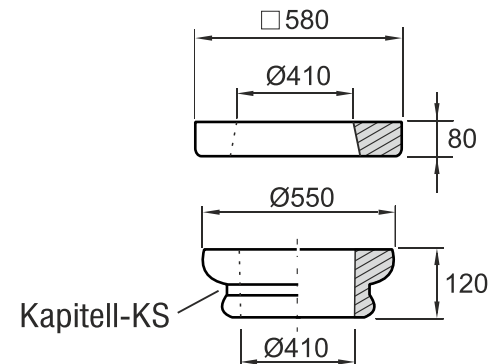

Fa. Josef Faschang
 Pirath 1 · A-4950 Altheim
 Tel. +43(0)7723-43750
 Fax +43(0)7723-43750 99
 Mobil +43(0)676-4328628

www.pic-stein.at
 info@pic-stein.at

Linea „Toscana“

Säulenstecksystem
 für nachträgliche Verkleidung

400 mm Ø Säule
 bereits vorhanden

Fertigteile können gegen Aufpreis 4,- pro Stück halbiert (geschnitten) angefertigt werden

Preise lt. aktueller Webseite

Bemaßung in mm

Bezeichnung	Artikelnummer	Gewicht in kg	Preis Stk./m	Stück	Preis / Gesamt
Auflageplatte	AP 300 NV	42,65	90,00		
Kapitell-KS	KS 300 NV	23,50	120,00		
Kapitell-KH	KH 300 NV	33,00	120,00		
Kapitell-KT	KT 300 NV	19,00	120,00		
Säule Ø 300	bereits vorhanden				
Basis	B 300 NV	40,00	120,00		
Sockel	S 300/320	90,00	120,00		
				Summe	