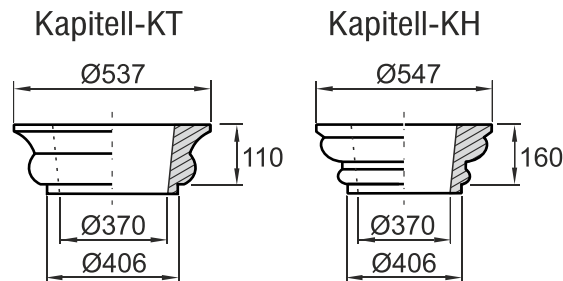

Stammrohr

420-GFK-Rohr

(DIN 400 - Rohr-Außen Ø 427mm)

Basis

Sockel

Preise lt. aktueller Webseite

Bemaßung in mm

Bezeichnung	Artikelnummer	Gewicht in kg	Preis Stk./m	Stück	Preis / Gesamt
Auflageplatte	AP 400	42,65	90,00		
Kapitell-KS	KS 420 GFK	23,50	120,00		
Kapitell-KH	KH 420 GFK	33,00	120,00		
Kapitell-KT	KT 420 GFK	19,00	120,00		
Stammrohr	Rohr 420 GFK	22,0/m	Derzeit nicht Lieferbar		
Basis	B 420 GFK	40,00	120,00		
Sockel	S 400	90,00	120,00		
				Summe	